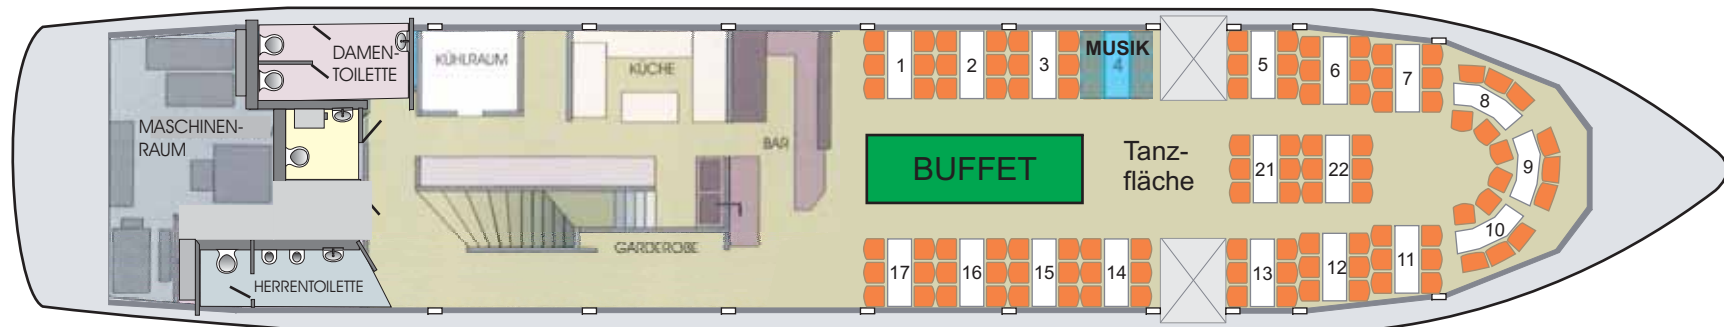

# Bestuhlungsplan "Bellevue"

**Standardausstattung B1:** Mit kompletter Bestuhlung: 129 Innenplätze, davon 66 im Hauptsalon und 63 im Bugsalon

**Variante B2:** Mit Buffet und Musik: 105 Innenplätze oder mit Buffet ohne Musik 111 Innenplätze

## Bellevue:

<b>Baujahr:</b>	2007	<b>Tanzfläche:</b>	ca. 15 m <sup>2</sup>
<b>Außen:</b>	Länge 39,0 m Breite 8,20 m	<b>Bestuhlung:</b>	im gesamten Innenraum lose Bestuhlung
<b>Oberdeck:</b>	Personenanzahl 220 Plätze	<b>Stromanschluss:</b>	230 V
<b>Innen:</b>	129 Plätze (ohne Musik) 123 Plätze (mit Musik) 105 Plätze (bei Buffetaufbau und Musik)	Dieses Schiff ist ab 40 Personen buchbar.	
<b>Raumhöhe:</b>	2,10 m (Mitte)- 2,07 m Seiten)	<b>Fahrtroute:</b>	Spree, Havel
		Lassen Sie sich individuell beraten.	