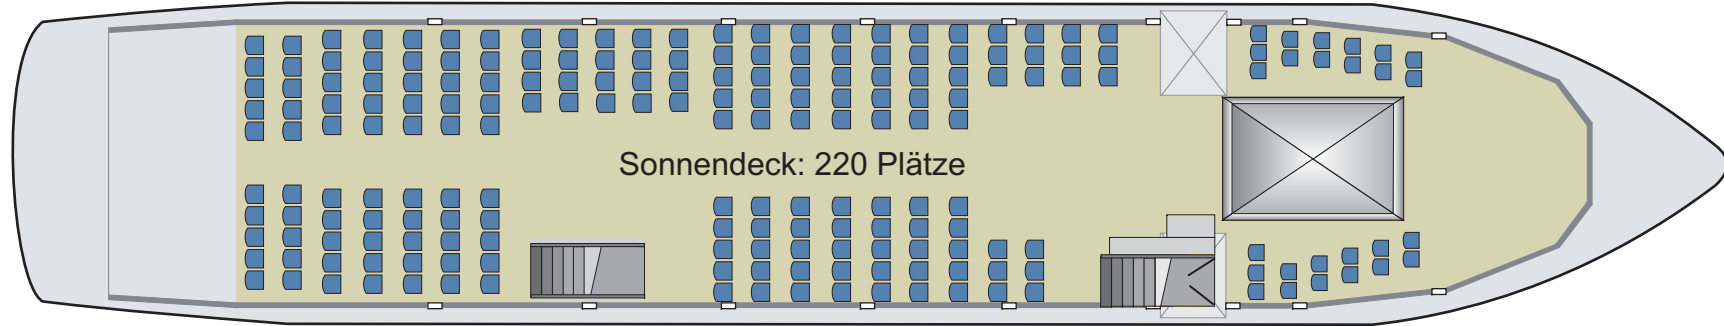

# Bestuhlungsplan "Bellevue"

**Standardausstattung B1:** Mit kompletter Bestuhlung: 129 Innenplätze, davon 66 im Hauptsalon und 63 im Bugsalon

**Variante B2:** Mit Buffet und Musik: 105 Innenplätze oder mit Buffet ohne Musik 111 Innenplätze

## Bellevue:

<b>Baujahr:</b>	2007	<b>Tanzfläche:</b>	ca. 15 m <sup>2</sup>
<b>Außen:</b>	Länge 39,0 m Breite 8,20 m	<b>Bestuhlung:</b>	im gesamten Innenraum lose Bestuhlung
<b>Oberdeck:</b>	Personenanzahl 220 Plätze	<b>Stromanschluss:</b>	230 V
<b>Innen:</b>	129 Plätze (ohne Musik) 123 Plätze (mit Musik) 105 Plätze (bei Buffetaufbau und Musik)	Dieses Schiff ist ab 40 Personen buchbar.	
<b>Raumhöhe:</b>	2,10 m (Mitte)- 2,07 m Seiten)	<b>Fahrtroute:</b>	Spree, Havel
		Lassen Sie sich individuell beraten.	