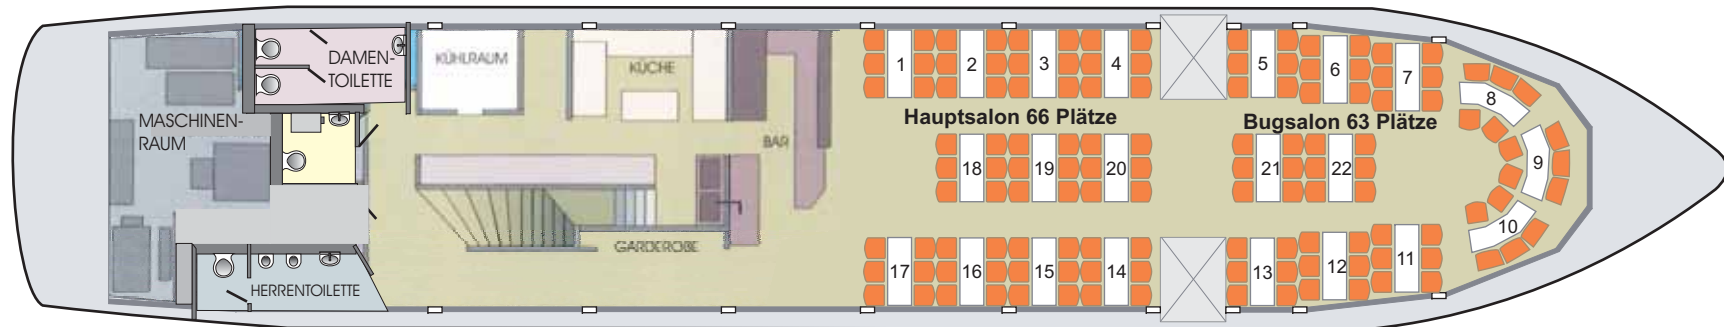

# Bestuhlungsplan "Bellevue"

**Standardausstattung B1:** Mit kompletter Bestuhlung: 129 Innenplätze, davon 66 im Hauptsalon und 63 im Bugsalon

**Variante B2:** Mit Buffet und Musik: 105 Innenplätze oder mit Buffet ohne Musik 111 Innenplätze

## Bellevue:

<b>Baujahr:</b>	2007	<b>Tanzfläche:</b>	ca. 15 m <sup>2</sup>
<b>Außen:</b>	Länge 39,0 m Breite 8,20 m	<b>Bestuhlung:</b>	im gesamten Innenraum lose Bestuhlung
<b>Oberdeck:</b>	Personenanzahl 220 Plätze	<b>Stromanschluss:</b>	230 V
<b>Innen:</b>	129 Plätze (ohne Musik) 123 Plätze (mit Musik) 105 Plätze (bei Buffetaufbau und Musik)	Dieses Schiff ist ab 40 Personen buchbar.	
<b>Raumhöhe:</b>	2,10 m (Mitte)- 2,07 m Seiten)	<b>Fahrtroute:</b>	Spree, Havel
		Lassen Sie sich individuell beraten.	